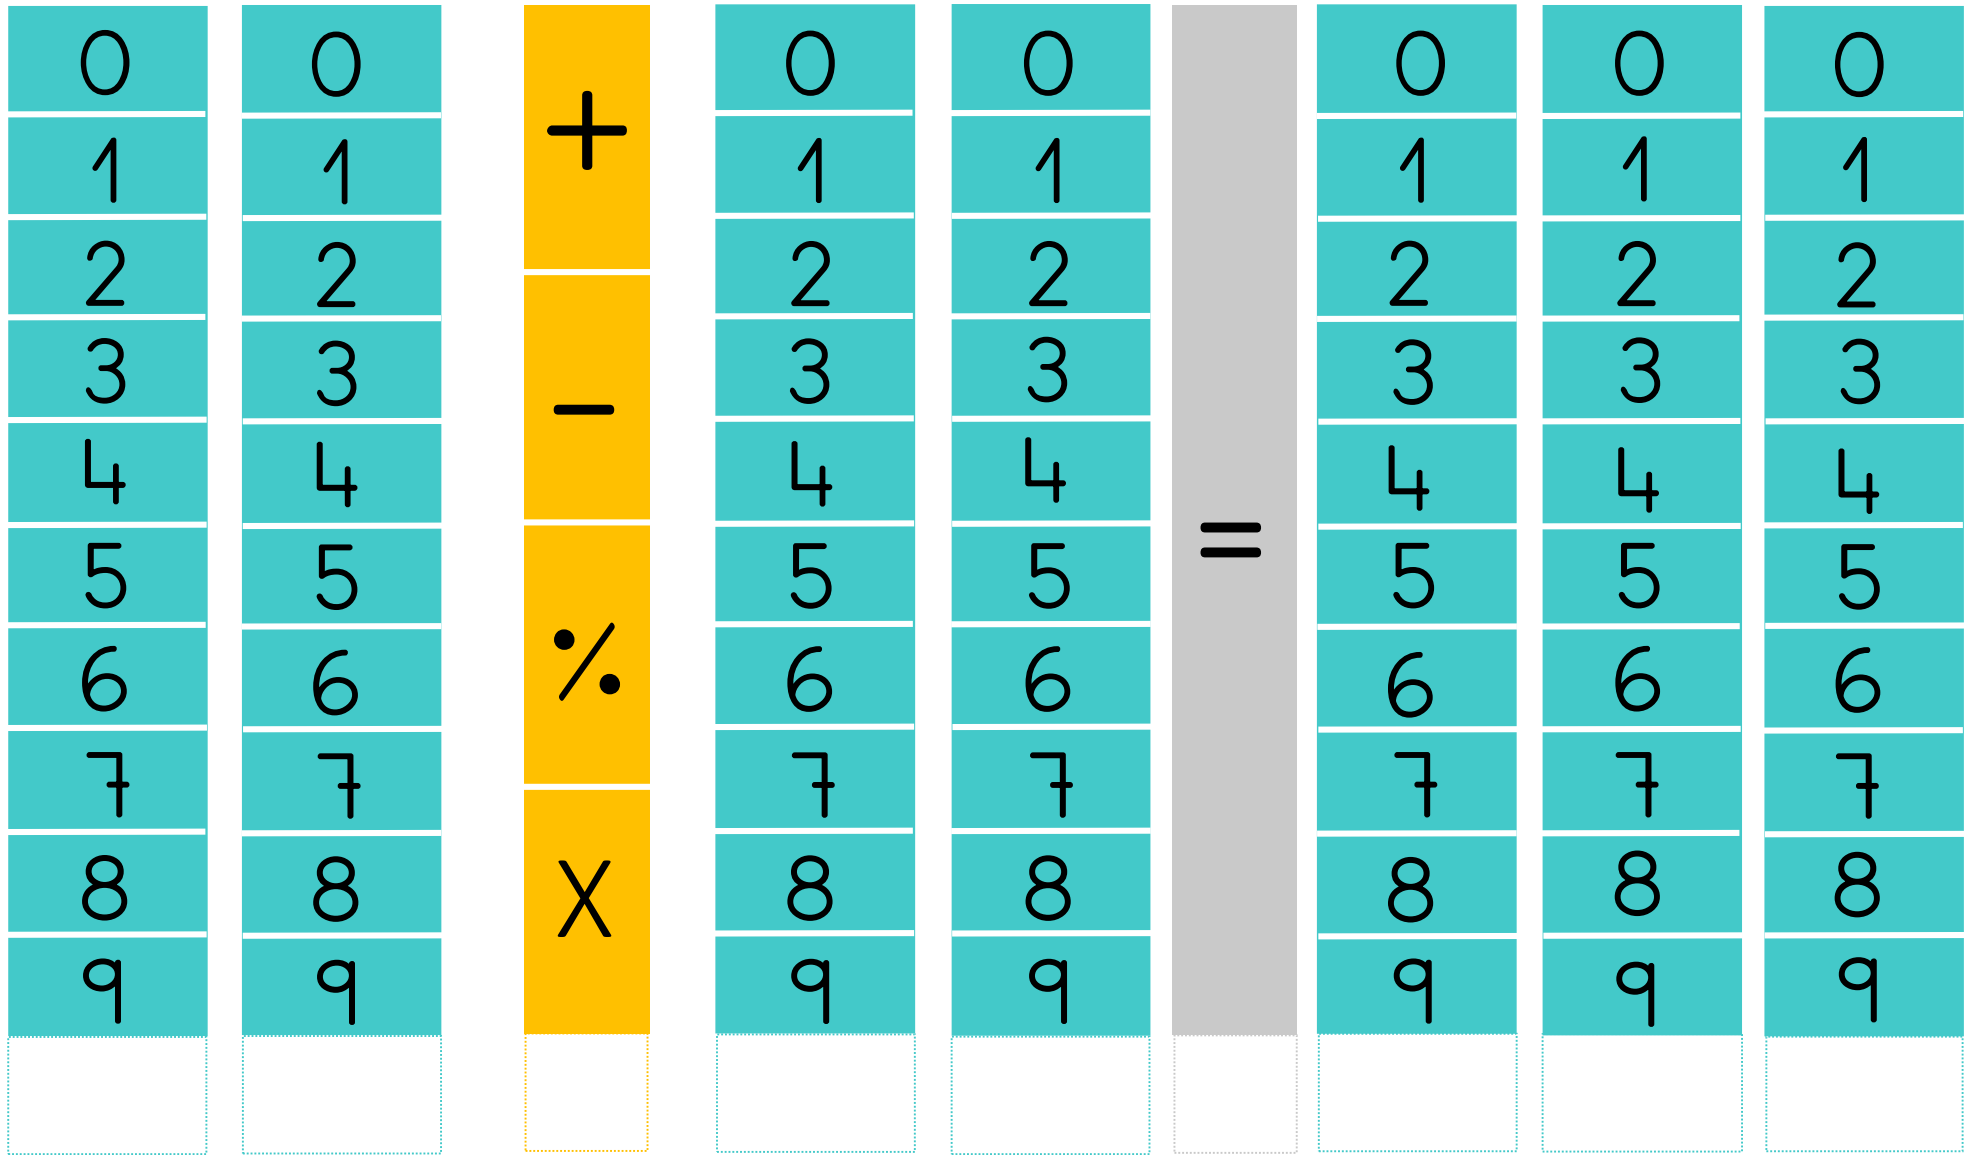

22,7 cm

14,1 cm

© Anna Costa 2020

Disseny de A DUES MANS, queda totalment prohibida la venda i reproducció amb fines comercials del contingut d'aquest descarregable total o parcial tant imprès com digital.